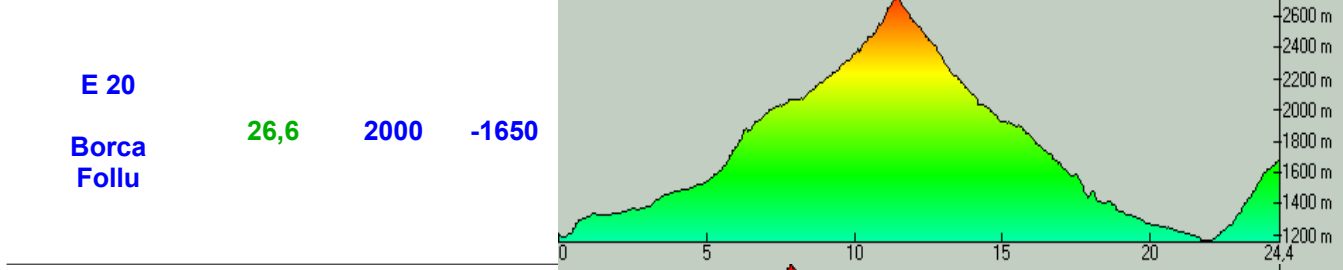

Étapes	Km	Up (m)	Down
E 0 : Oris / Stelvio	13,7	470	-20

Durée (h:mn)

**TOTAL :** **590,5**    **36050**    **-36910**  
**25.7 km/j**    **1580m/j**    **-1590m/j**