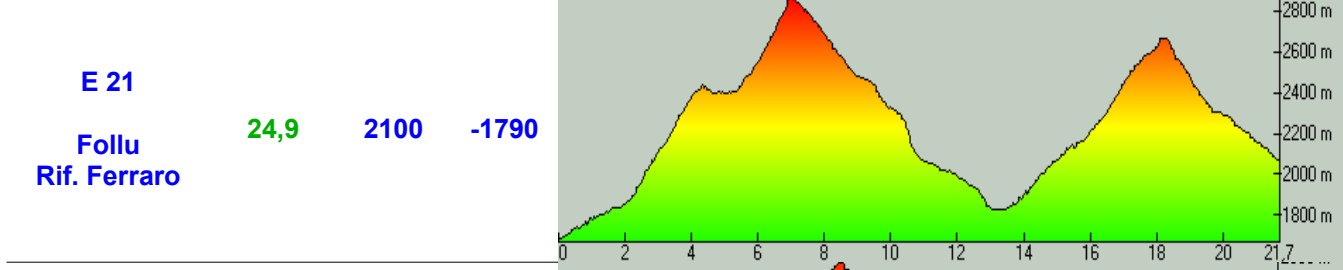

Étapes	Km	Up (m)	Down
E 0 : Oris / Stelvio	13,7	470	-20

Durée (h:mn)

**TOTAL :** **590,5**    **36050**    **-36910**  
**25.7 km/j**    **1580m/j**    **-1590m/j**