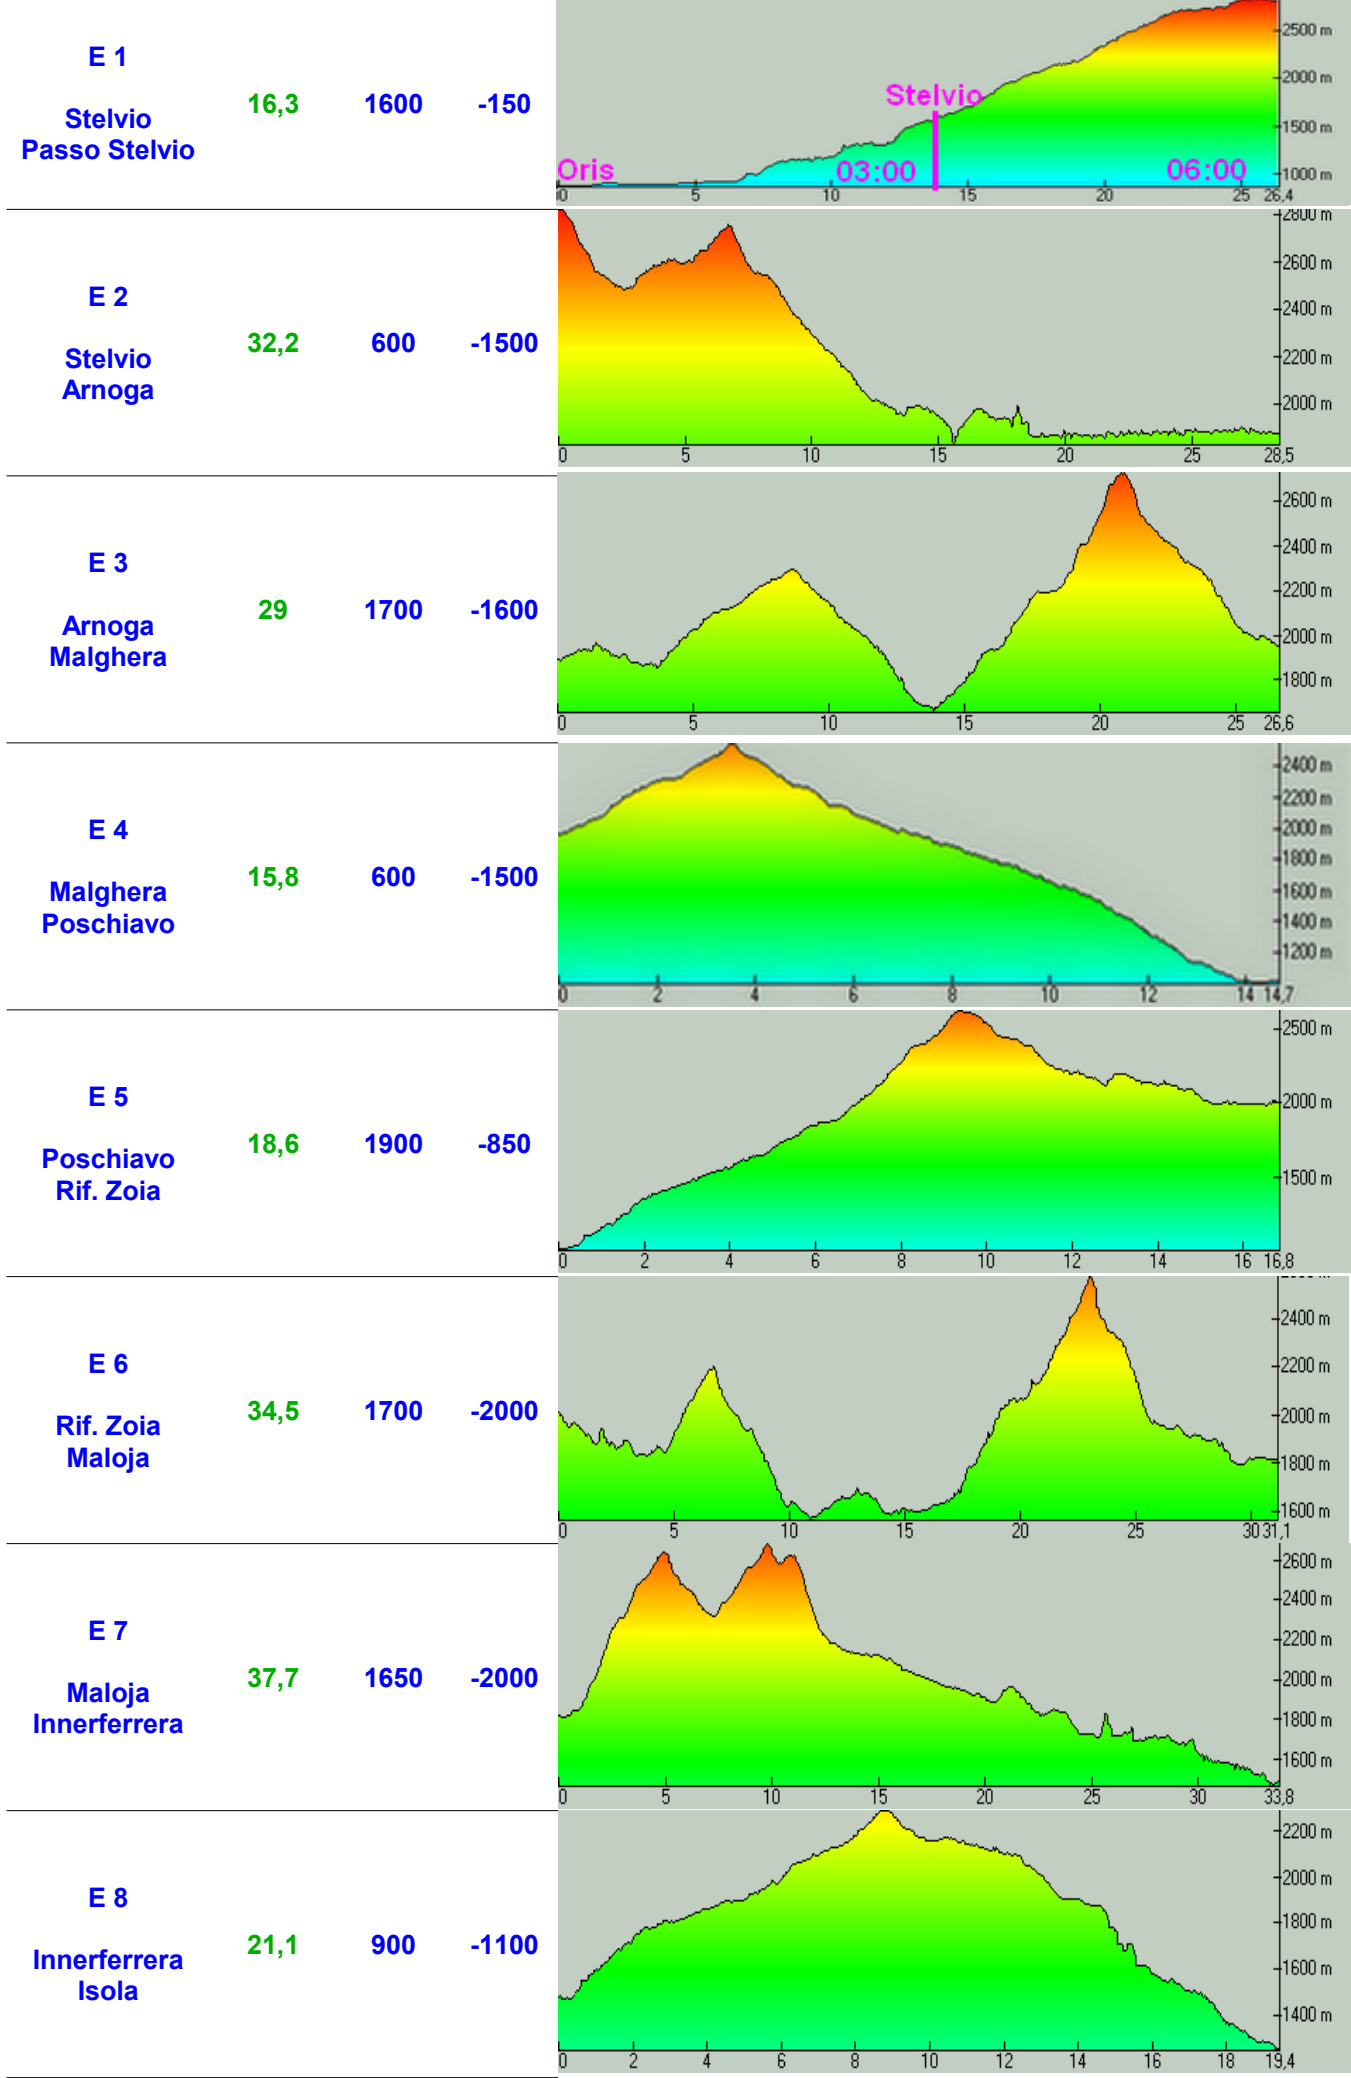

Étapes	Km	Up (m)	Down
E 0 : Oris / Stelvio	13,7	470	-20

Durée (h:mn)

**TOTAL :** **590,5**    **36050**    **-36910**  
**25.7 km/j**    **1580m/j**    **-1590m/j**