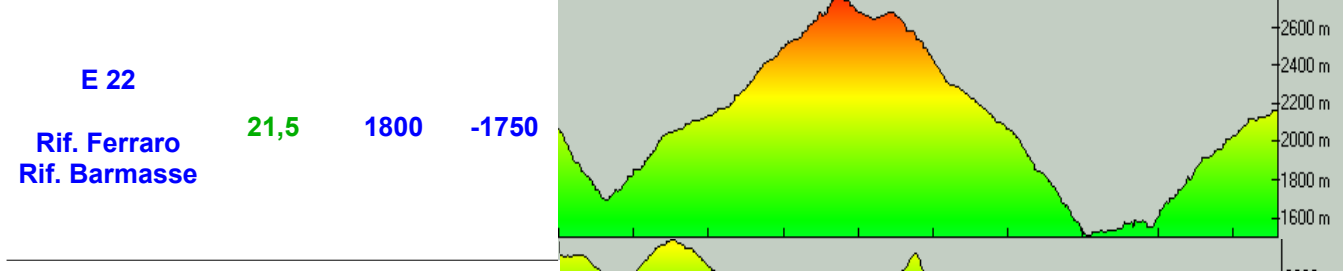

Étapes	Km	Up (m)	Down
E 0 : Oris / Stelvio	13,7	470	-20

Durée (h:mn)

**TOTAL :** **590,5**    **36050**    **-36910**  
**25.7 km/j**    **1580m/j**    **-1590m/j**