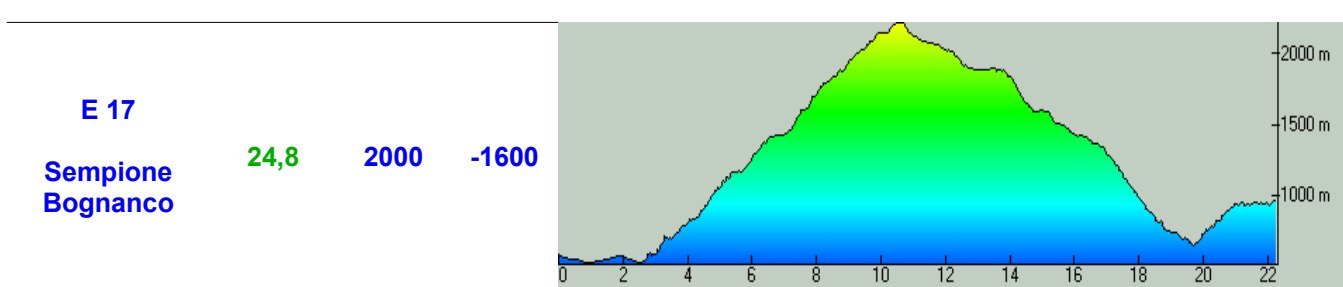

Étapes	Km	Up (m)	Down
E 0 : Oris / Stelvio	13,7	470	-20

Durée (h:mn)

**TOTAL :** **590,5**    **36050**    **-36910**  
**25.7 km/j**    **1580m/j**    **-1590m/j**