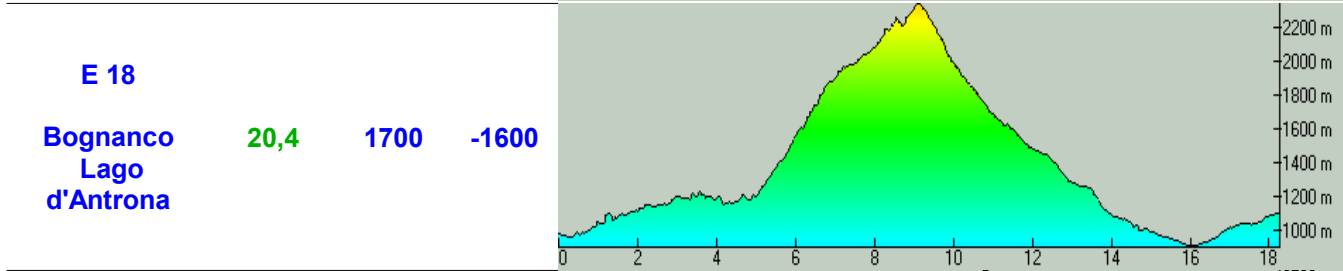

Étapes	Km	Up (m)	Down
E 0 : Oris / Stelvio	13,7	470	-20

Durée (h:mn)

**TOTAL :** **590,5**    **36050**    **-36910**  
**25.7 km/j**    **1580m/j**    **-1590m/j**