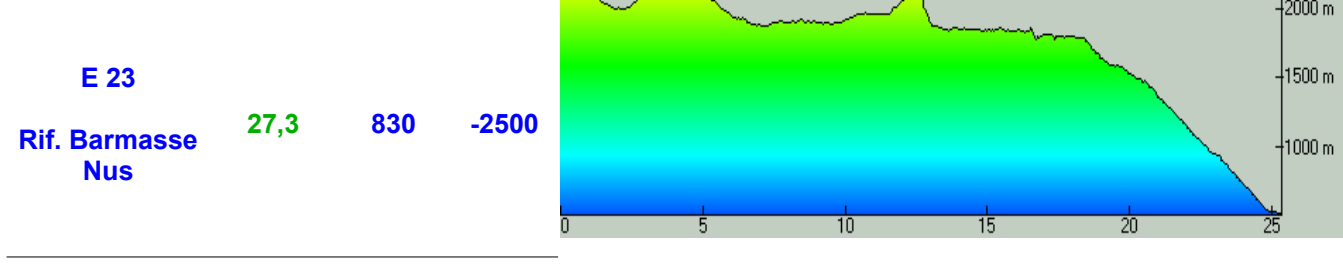

Étapes	Km	Up (m)	Down
E 0 : Oris / Stelvio	13,7	470	-20

Durée (h:mn)

**TOTAL :** **590,5**    **36050**    **-36910**  
**25.7 km/j**    **1580m/j**    **-1590m/j**