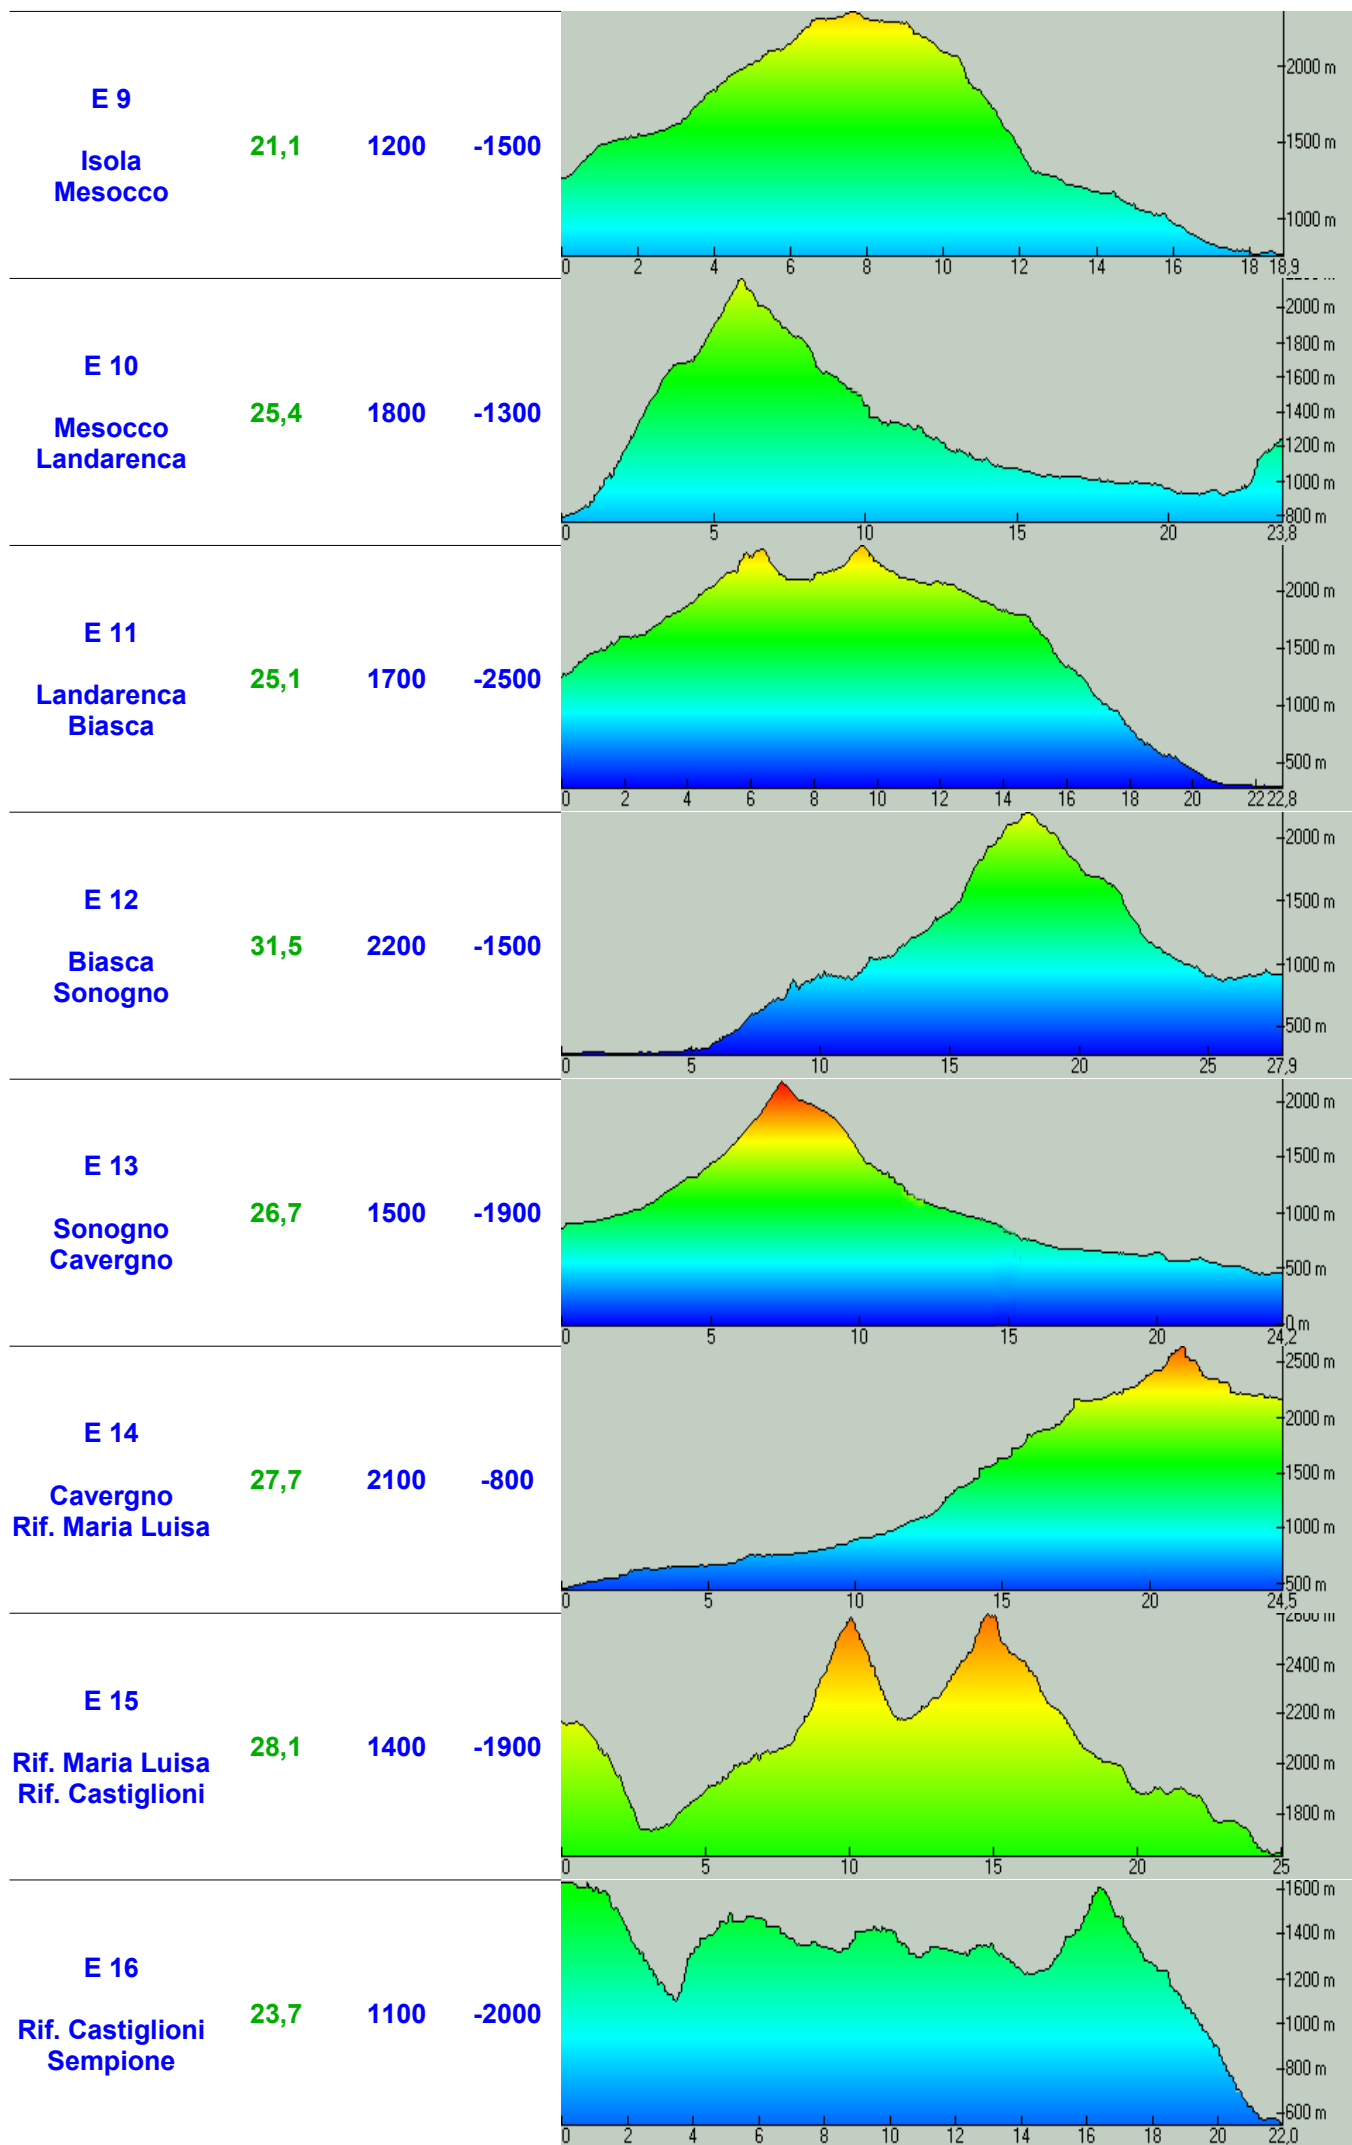

Étapes	Km	Up (m)	Down
E 0 : Oris / Stelvio	13,7	470	-20

Durée (h:mn)

**TOTAL :** **590,5**    **36050**    **-36910**  
**25.7 km/j**    **1580m/j**    **-1590m/j**