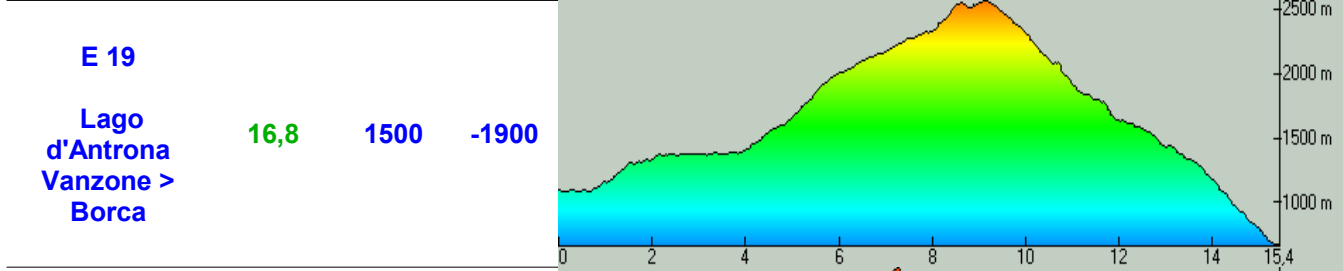

Étapes	Km	Up (m)	Down
E 0 : Oris / Stelvio	13,7	470	-20

Durée (h:mn)

**TOTAL :** **590,5**    **36050**    **-36910**  
**25.7 km/j**    **1580m/j**    **-1590m/j**